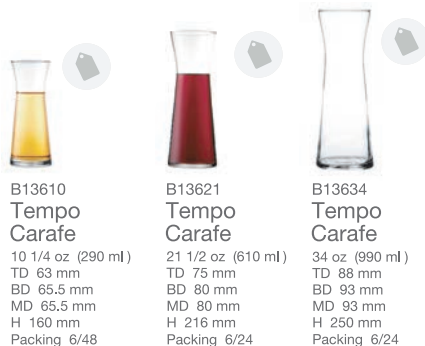

Carafe

Bistro

V13610 Bistro Carafe
10 1/4 oz (290 ml)
TD 63 mm
BD 65.5 mm
MD 65.5 mm
H 160 mm
Packing 6/48

V13621 Bistro Carafe
21 1/2 oz (610 ml)
TD 75 mm
BD 80 mm
MD 80 mm
H 216 mm
Packing 6/24

V13633 Bistro Carafe
33 oz (940 ml)
TD 88 mm
BD 93 mm
MD 93 mm
H 250 mm
Packing 6/24

Tempo

B13610 Tempo Carafe
10 1/4 oz (290 ml)
TD 63 mm
BD 65.5 mm
MD 65.5 mm
H 160 mm
Packing 6/48

B13621 Tempo Carafe
21 1/2 oz (610 ml)
TD 75 mm
BD 80 mm
MD 80 mm
H 216 mm
Packing 6/24

B13634 Tempo Carafe
34 oz (990 ml)
TD 88 mm
BD 93 mm
MD 93 mm
H 250 mm
Packing 6/24